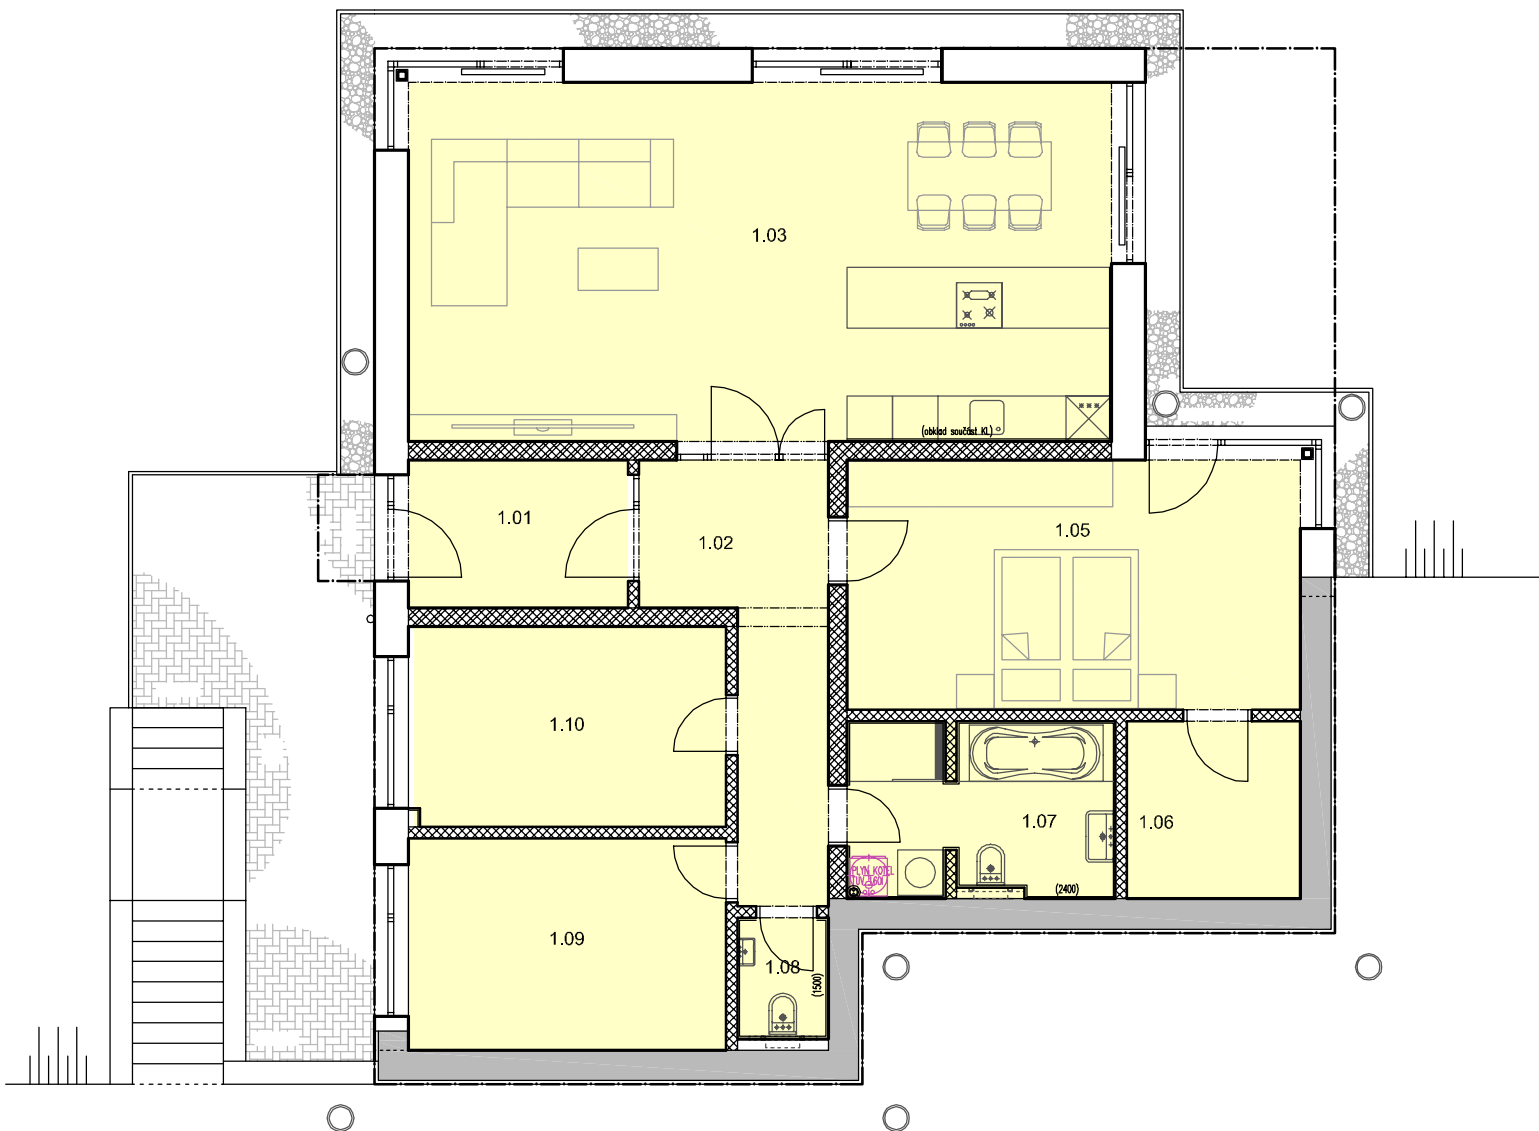

Půdorys 1.nadzemní podlaží

BYTOVÁ JEDNOTKA č.1

Č.M.	NÁZEV MÍSTNOSTI	PLOCHA m ²
1. NADZEMNÍ PODLAŽÍ		
1.01	VSTUP	5,7
1.02	CHODBA	9,6
1.03	OBYTNÝ PROSTOR KUCHYŇSKÝ KOUT	44,2
1.04	neobsazeno	-
1.05	LOŽNICE	19,8
1.06	ŠATNA	5,4
1.07	KOUPELNA	8,3
1.08	TOALETA	1,9
1.09	PRACOVNA	11,8
1.10	POKOJ	10,9